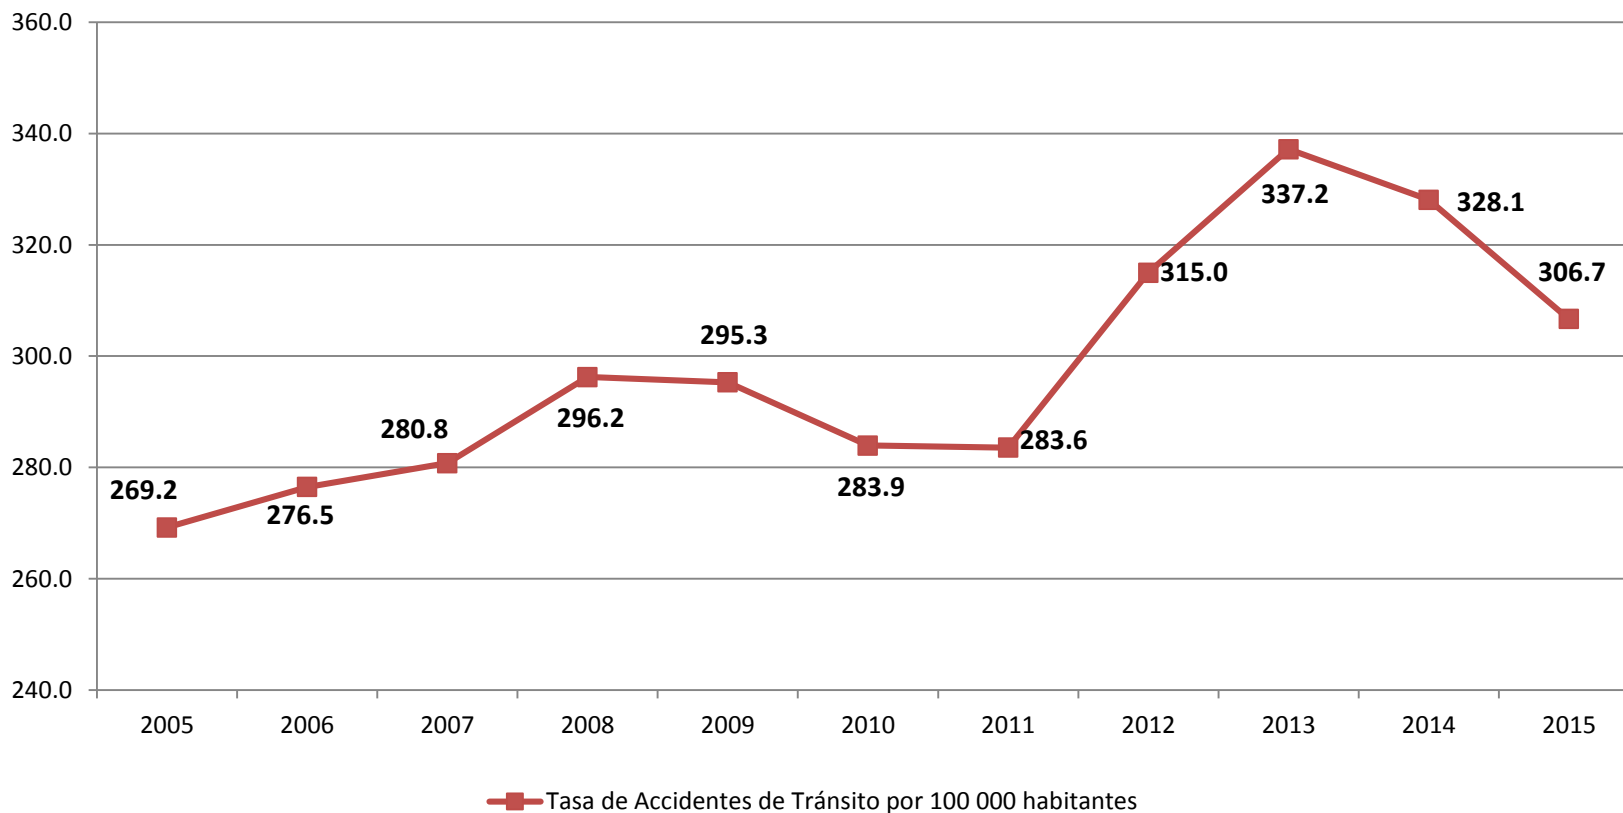

PERÚ

Ministerio  
de Transportes  
y Comunicaciones

## TASA DE ACCIDENTES DE TRÁNSITO POR CADA 100 000 HABITANTES 2005 - 2015

Fuente: Policía Nacional del Perú – Dirección de Estadística

Elaboración: MTC – Secretaría Técnica del Consejo Nacional de Seguridad Vial.